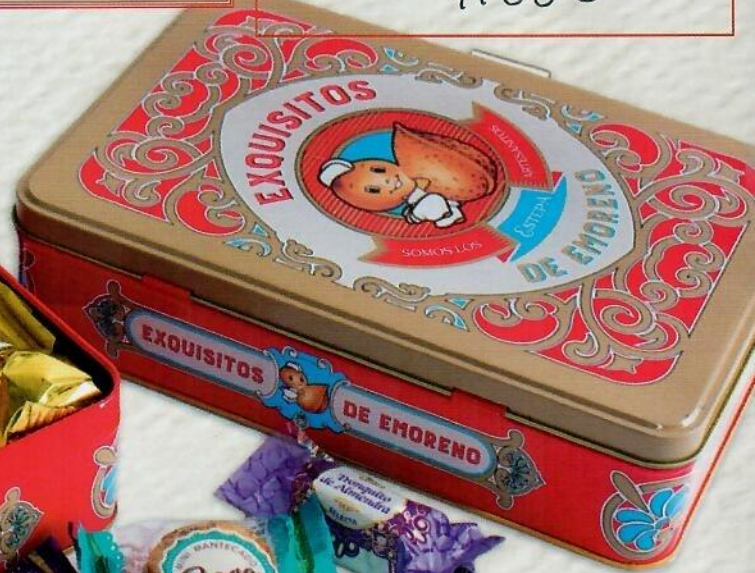

n°25

n°26

Ref C026  
SURTIDO MINI 400 grs (Envase metalico diseño EXQUISITOS ARTESANITOS)

Delicioso surtido mini de mantecados y especialidades 22 cm largo x 15,5 cm ancho x 5,5 cm alto

P.V.P. 11'00 €

n°27