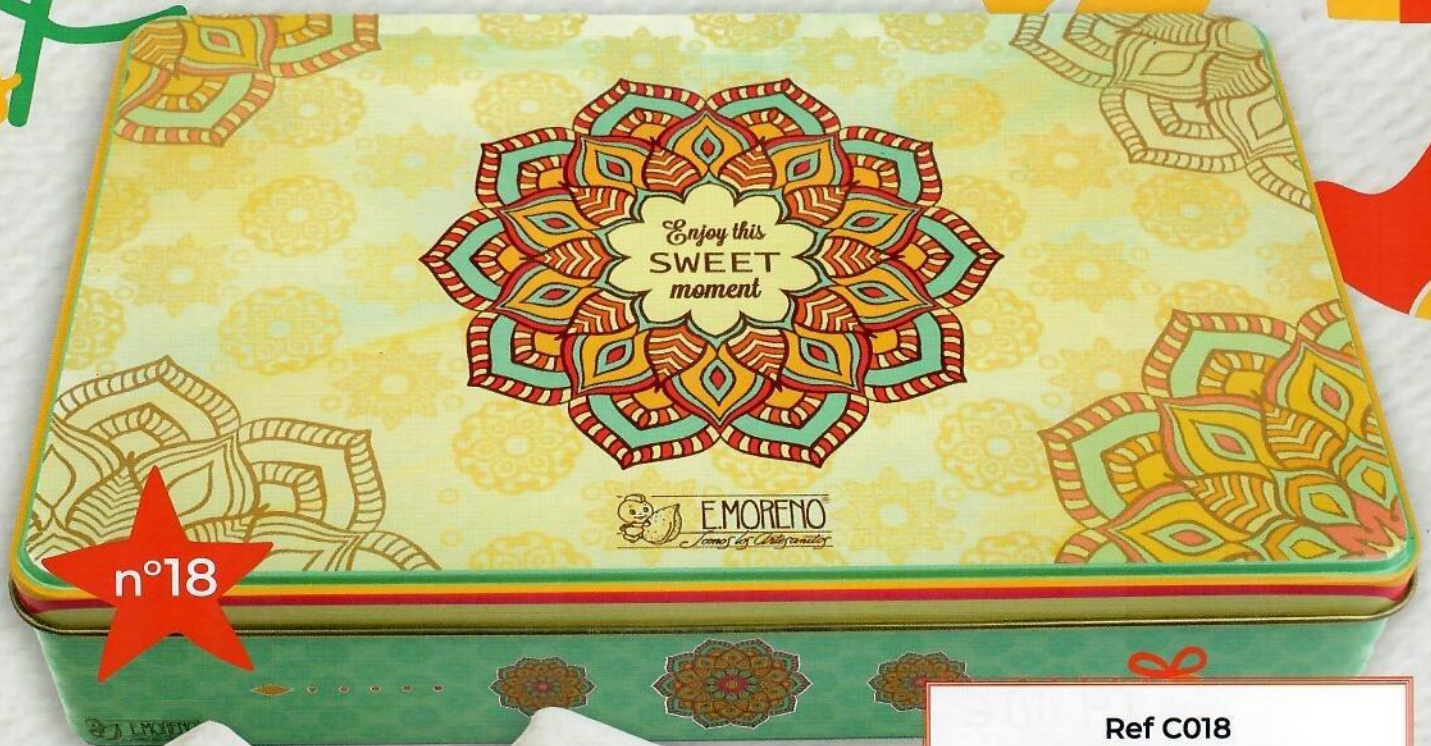

n°17

n°18

Ref C018  
HOJALDRADAS 650 grs  
(Caja Metalica con alegre  
diseño MANDALA)

Suaves y finas láminas de  
hojaldre  
28 cm largo x 18 cm ancho x  
5,5 cm alto

P.V.P. 11'50 €

Ref C019  
HOJALDRADA DOBLE CHOCOLATE  
650 grs (Caja Metalica con alegre  
diseño PAPA NOEL GLOBO)